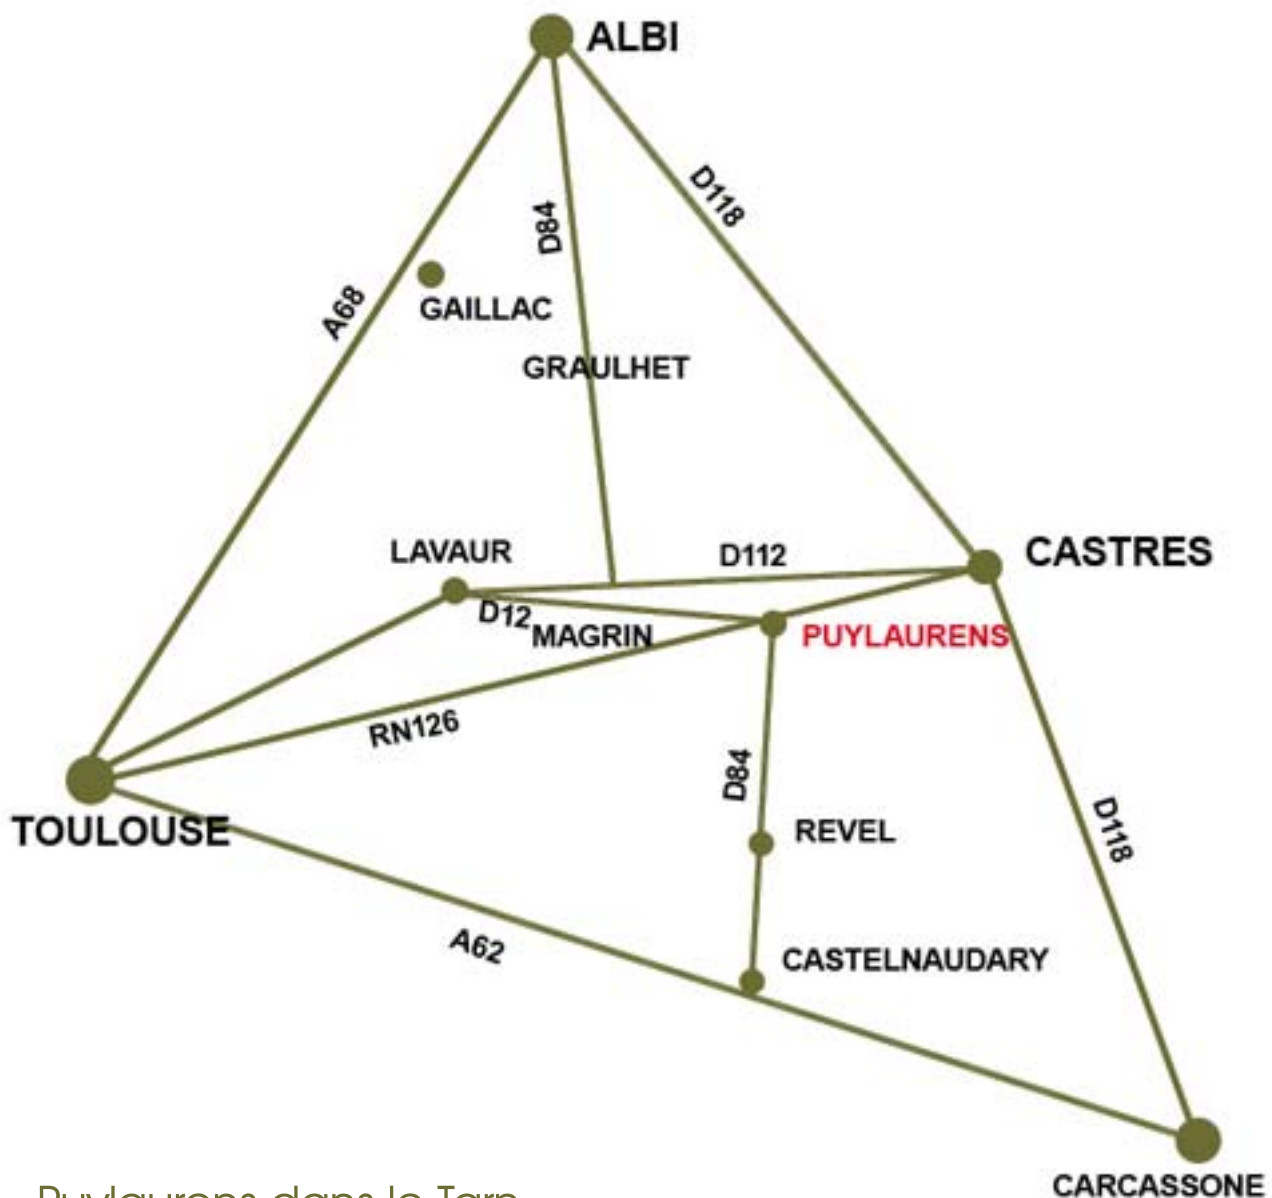

# Acces Puylaurens

## chambres d'hotes

### Puylaurens dans le Tarn

50 km de Toulouse

22 km de Castres

60km d'Albi

72km de Carcassonne.